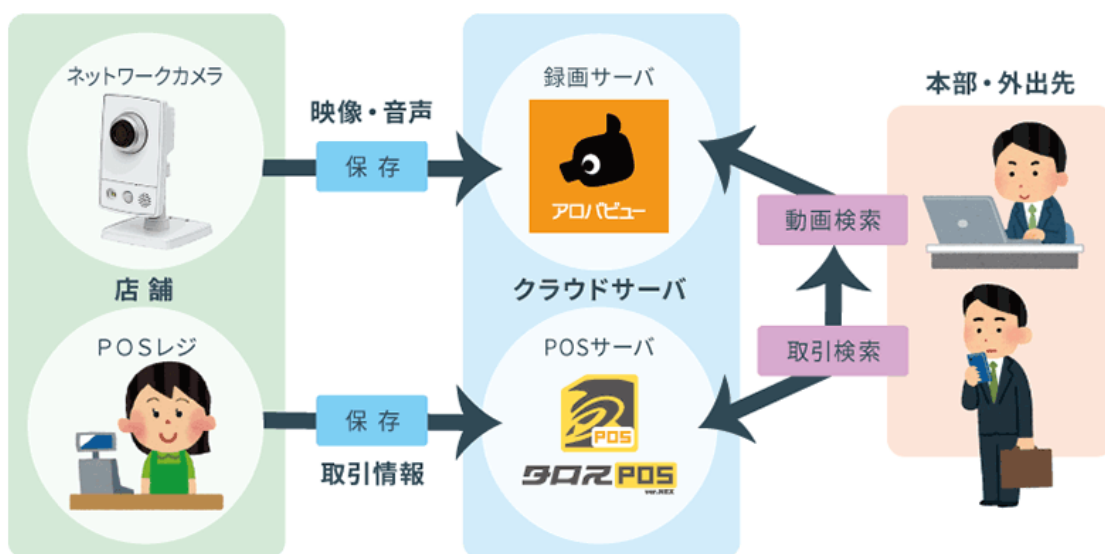

CSA がこのたび販売を行う「レジレコ」は、「タロス POS」が蓄積するジャーナルデータ（取引履歴）と、「アロバビュークラウド」の記録映像が連携することで、任意の取引に対するカメラの記録映像をすばやく抜き出して視聴できるようになり、記録映像を防犯目的だけでなく小売店の接客向上に活用することが可能となります。

【概要とメリット】

●あのときの取引を音声付き動画で確認

POSレジ「タロス POS」に記録される取引履歴が店舗に設置したカメラの記録映像と紐付き、見たい取引だけを音声付き動画で再生できます。例えば、取引不成就になった映像だけを確認して原因を探ったり、高額取引だけを切り出して状況を確認することが可能です。

●良い接客動画をシェア 教材・PDCA 改善に

優良店員の接客現場を映した音声付き動画を OJT の教材としたり、PDCA など弱点改善の参考資料にすることができます。

●接客トラブル・内部不正対策に

決定的瞬間の動画をワンクリックで再生できるため、単なる抑止力に留まらず、動かぬ証拠をすばやく検出できます。悪質店員の内部不正行為も見逃しません。※テスト運用 3 週間で「空打ち」現場発覚の実績あり。

●外出先でもスマホで動画を確認

カメラの記録映像は「アロバビュークラウド」サーバへ蓄積します。

外出先からスマートフォンで動画を視聴したり、現場の様子をリアルタイムで確認することができます。

●手間いらずカンタンに設置

カメラは小型でコンパクト。壁掛けはもちろん、接客テーブルの上やレジ端末の横など、場所を選ばず設置できます。

【システム概念図】

※ネットワークカメラは当社推奨の製品に限られます。※機材費用は別途お見積いたします。

※小売業向け POS システム『タロス POS』および、カメラ録画システム『アロバビュークラウド』の導入が必要です。